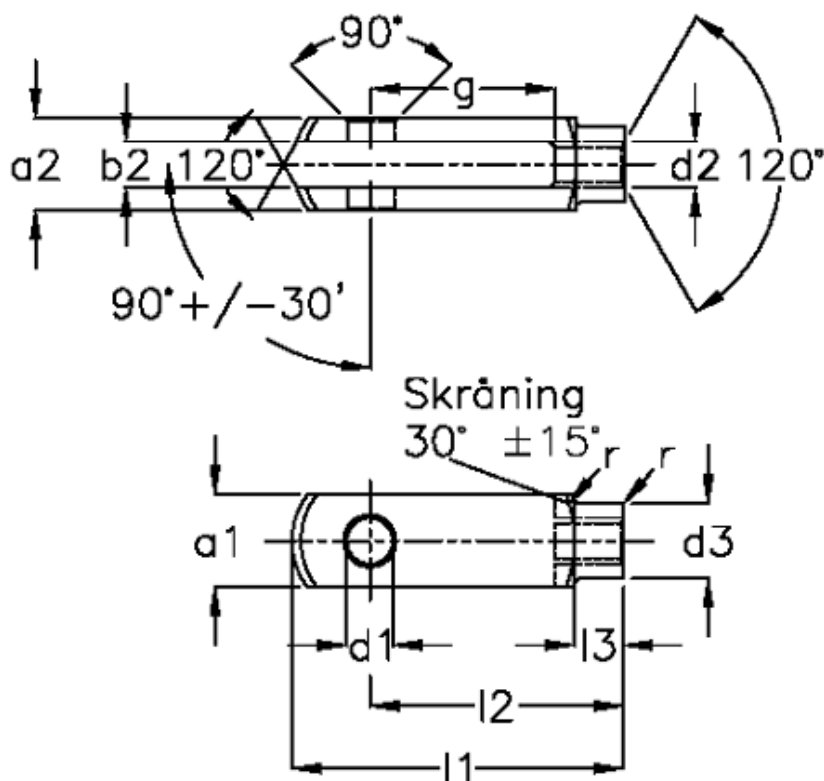

Varenummer: 1405730602

Beskrivelse: KLEE Gaffelstykke G 30x60 M30x2, venstre

Mål

a1 (h11)	= 60	g (+/-0,5)	= 60
a2	= 60 (+0,5 -0,2)	l1 (+/-0,5)	= 160
b1 (B13)	= 30	l2	= 120 (-0,4)
b2	= 30 (+0,85)	l3	= 42
d1 H9	= 30	r	= 2.0
d2	= M 30 x 2	Størrelse	= G 30 x 60FG
d3 (+/-0,3)	= 52	Vægt	= 1.970
f (+/-0,2)	= 1.5		